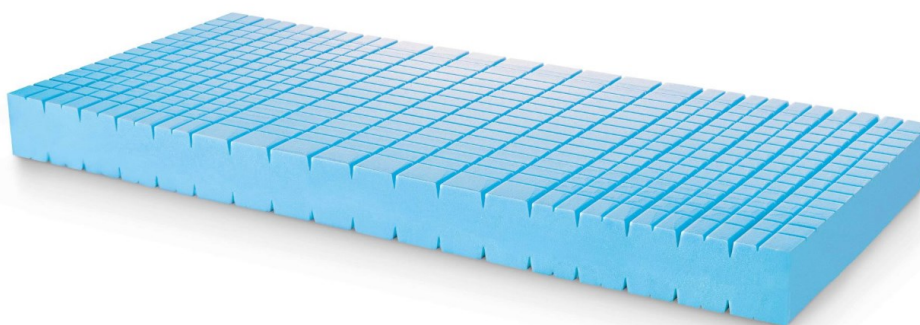

PRE INDIVIDUÁLNE nastavenie polohy /odľahčenie časti tela u špecifických chorôb/ kreslo pre kardiakov

PREDAJ
REPAS LÔŽKO

Matrac LUX - 120€ vrátane DPH

Obojstranný zdravotný matrac LUX je vyrobený z vysoko elastickej a priedušnej peny s antidekubitnou úpravou. Vďaka špeciálne prerezávanej hornej vrstvy studenej HR peny sa ideálne rozkladá hmotnosť a tlak ľudského tela. Plochy lôžka sú špeciálne prerezávané do anatomických ostrovčekov, čím je zabezpečené zónovanie matraca a tiež lepšie prevzdušnenie pod poťahom.

Materiálové zloženie: HR studená pena (13 cm).

Nosnosť matraca: 120 kg.

Ceny sú vrátane paropriepustného poťahu SAFR.

Matrac DECUBIT+ - 180€ vrátane DPH

Penový zdravotný matrac DECUBIT+ je vyrobený z komfortných pien a skladá sa z 15 cm nosnej studenej HR peny a 5 cm termoaktívnej VISCO peny, ktorej tuhosť sa mení podľa telesnej teploty používateľa. Pri ležaní dochádza k rovnomernému rozloženiu tlaku na matrac, čo má pozitívny vplyv na krvný obeh a regeneráciu svalov. Tento matrac je vrcholom spojenia kvality a komfortu a je často používaný v pobytových a zdravotníckych zariadeniach.